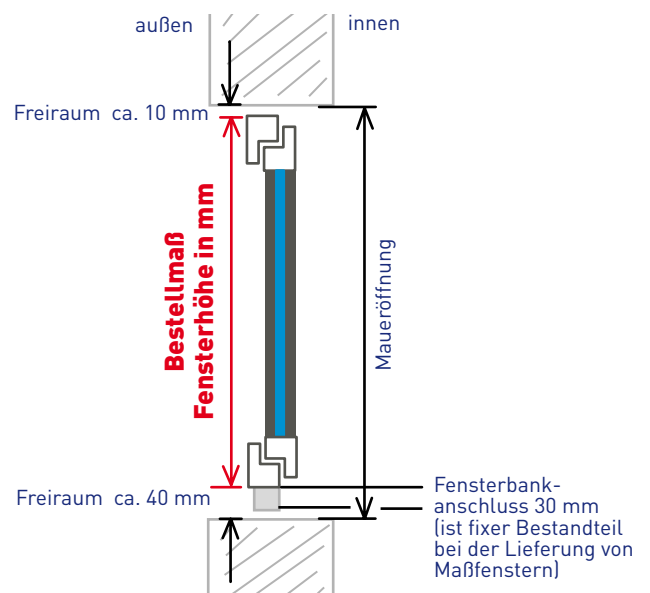

baumax

Ermittlung der Bestellmaße

Ermittlung der Fensteröffnung

Breite

Beim Ausmessen der Fenstergröße zählt das genaue Maß der Maueröffnung. Über die exakte Maueröffnung bestimmen Sie das richtige Fenstermaß.

Fensterbreite: Breite der Maueröffnung ca. minus 20 mm

Höhe

Fensterhöhe: Höhe der Maueröffnung ca. minus 50 mm

Technische Änderungen sowie Druck- und Satzfehler vorbehalten. Ausgabe November 2008

Kontaktdaten