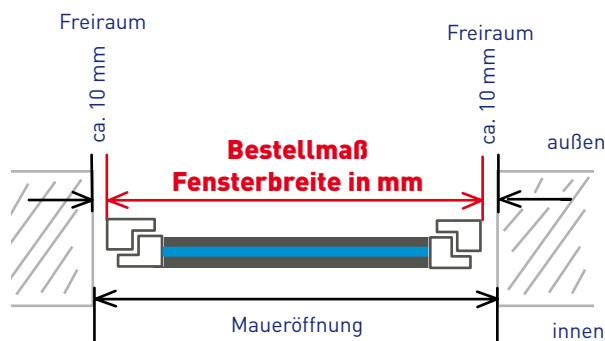

baumax

Ermittlung der Bestellmaße

Ermittlung der Fensteröffnung

Breite

Beim Ausmessen der Fenstergröße zählt das genaue Maß der Maueröffnung. Über die exakte Maueröffnung bestimmen Sie das richtige Fenstermaß.

Fensterbreite: Breite der Maueröffnung ca. minus 20 mm

Höhe

Fensterhöhe: Höhe der Maueröffnung ca. minus 50 mm

Technische Änderungen sowie Druck- und Satzfehler vorbehalten. Ausgabe November 2008

Kontaktdaten