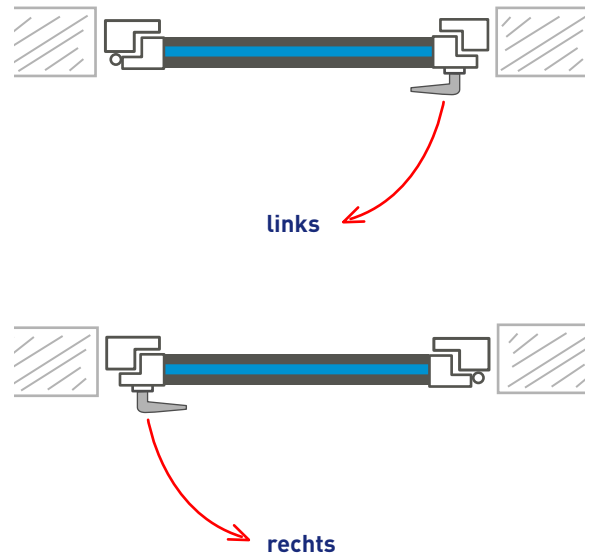

baumax

Ermittlung der Bestellmaße

Ermittlung der Fensteröffnung

Breite

Beim Ausmessen der Fenstergröße zählt das genaue Maß der Maueröffnung. Über die exakte Maueröffnung bestimmen Sie das richtige Fenstermaß.

Fensterbreite: Breite der Maueröffnung ca. minus 20 mm

Höhe

Fensterhöhe: Höhe der Maueröffnung ca. minus 50 mm

Technische Änderungen sowie Druck- und Satzfehler vorbehalten. Ausgabe November 2008

Kontaktdaten