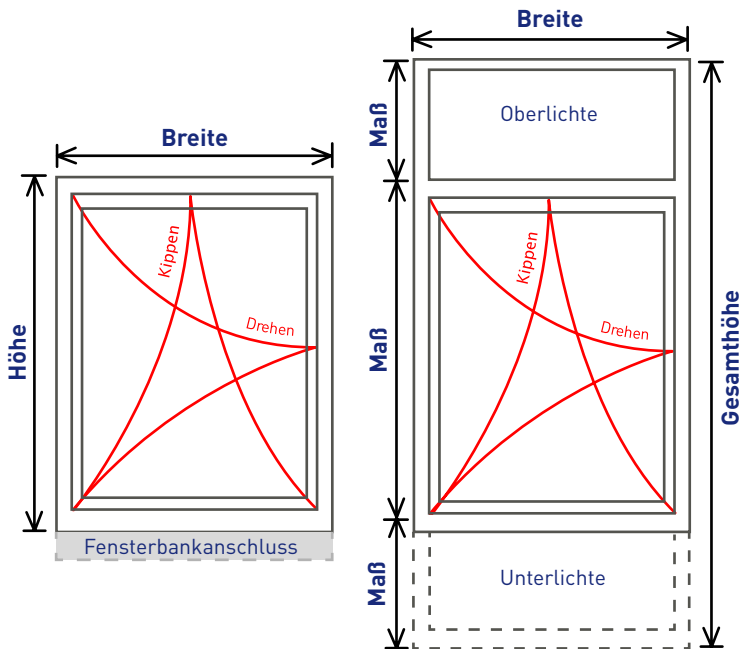

Bestellhilfe

Informationen rund um Ihr Wunschfenster.
Bei Fragen helfen wir Ihnen gerne weiter.
Skizzen dienen als Hilfestellung zur unverbindlichen Maßfindung.

actual
FENSTERTECHNIK
EIN UNTERNEHMEN DER IFN-GRUPPE

baumax

Ermittlung der Bestellmaße

Ermittlung der Fensteröffnung

Breite

Beim Ausmessen der Fenstergröße zählt das genaue Maß der Maueröffnung. Über die exakte Maueröffnung bestimmen Sie das richtige Fenstermaß.

Fensterbreite: Breite der Maueröffnung ca. minus 20 mm

Höhe

Fensterhöhe: Höhe der Maueröffnung ca. minus 50 mm

Technische Änderungen sowie Druck- und Satzfehler vorbehalten. Ausgabe November 2008

Kontaktdaten